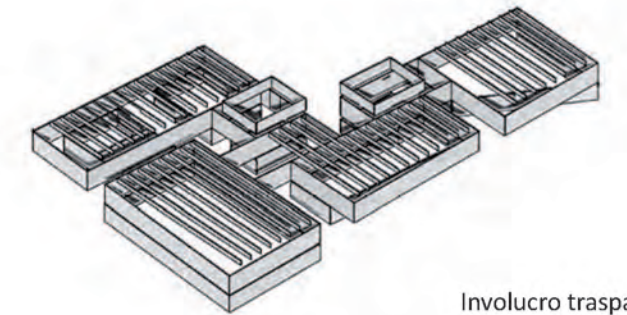

URBAN CLUSTER

LUOGO E IDENTITA' URBANA

Prospetto Est: Involucro e porticato urbano

0 1 2 3 4m

Tessuto urbano angolo nord-est - via Val Formazza

INTERFACCIA URBANO E BIOCLIMATICO

Prospetto Sud: Architettura urbana

0 1 2 3 4m

Struttura e diaframma - porticato a piano terra

Piastra bioclimatica

Diaframma di schermatura

Involucro trasparente

piano sospeso

corpi scala

STRUTTURA ARCHITETTONICA