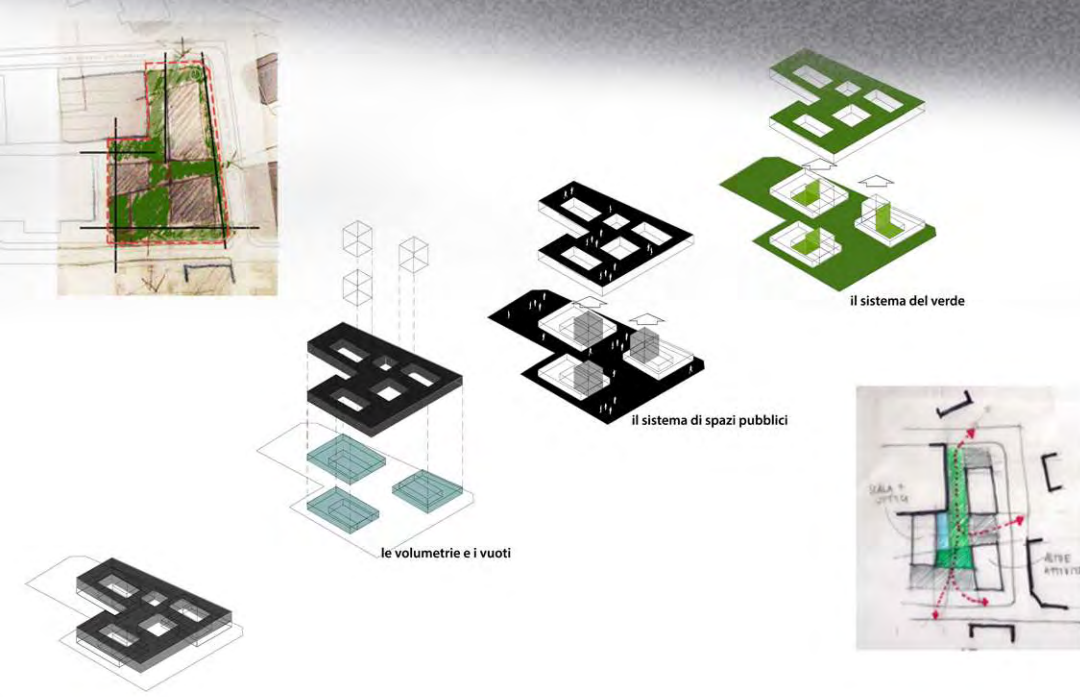

LAVORARE NEL VERDE

working in the green

Progetto per un edificio ad uso uffici direzionali

GRUPPO DI PROGETTAZIONE:

arch. MARIA SARA CAMBIAGHI capogruppo

arch. CHIARA CAPRIULO progettista

arch. PIERGIORGIO LOCONTE progettista junior

LAVORARE NEL VERDE - Progetto per un edificio uffici direzionali - VISTA PROSPETTICA FRONTE SUD