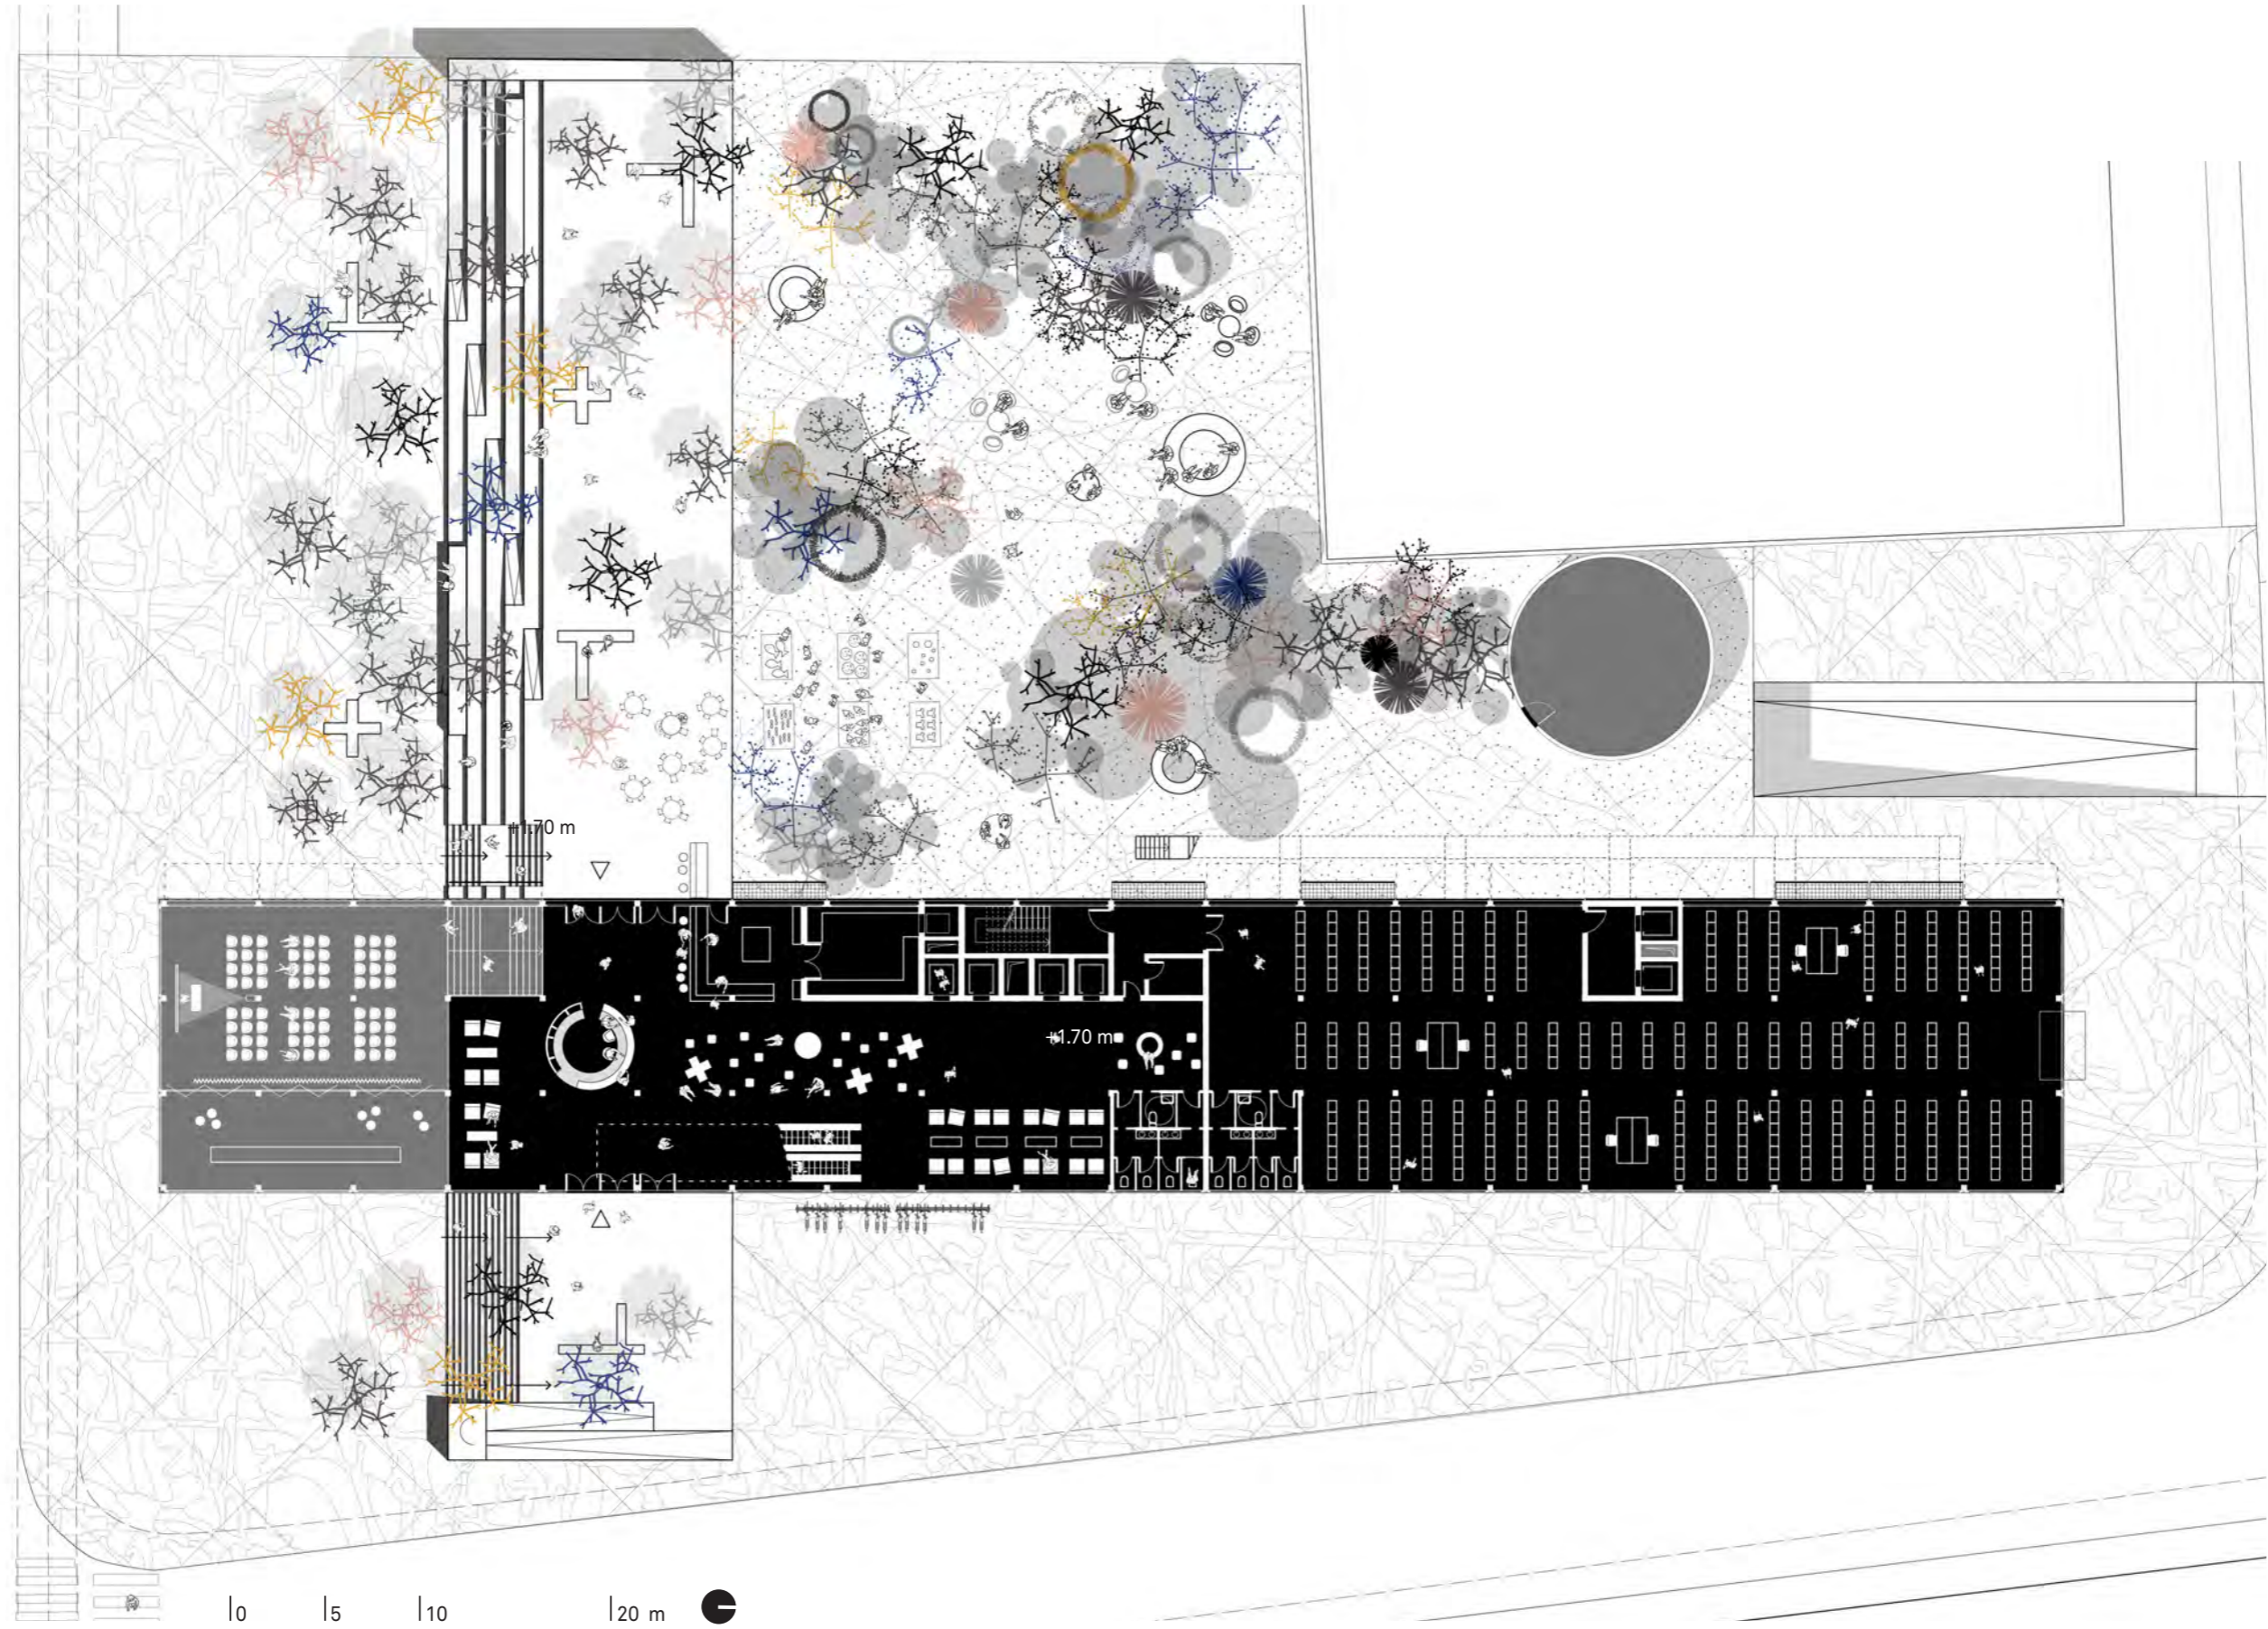

PROGETTA STEPHENSON86

«UN ANGOLO DI CITTÀ»

Un'angolo di città nel cuore di un quartiere industriale

painted piano terra

Uno spazio pubblico su più livelli, all'aperto e all'interno dell'edificio

Lo spazio interno acquista complessità e si diversifica scavando il volume degli uffici per creare aree e zone comuni inedite.

Un grande ambiente collettivo dove gli spazi di lavoro incontrano la città