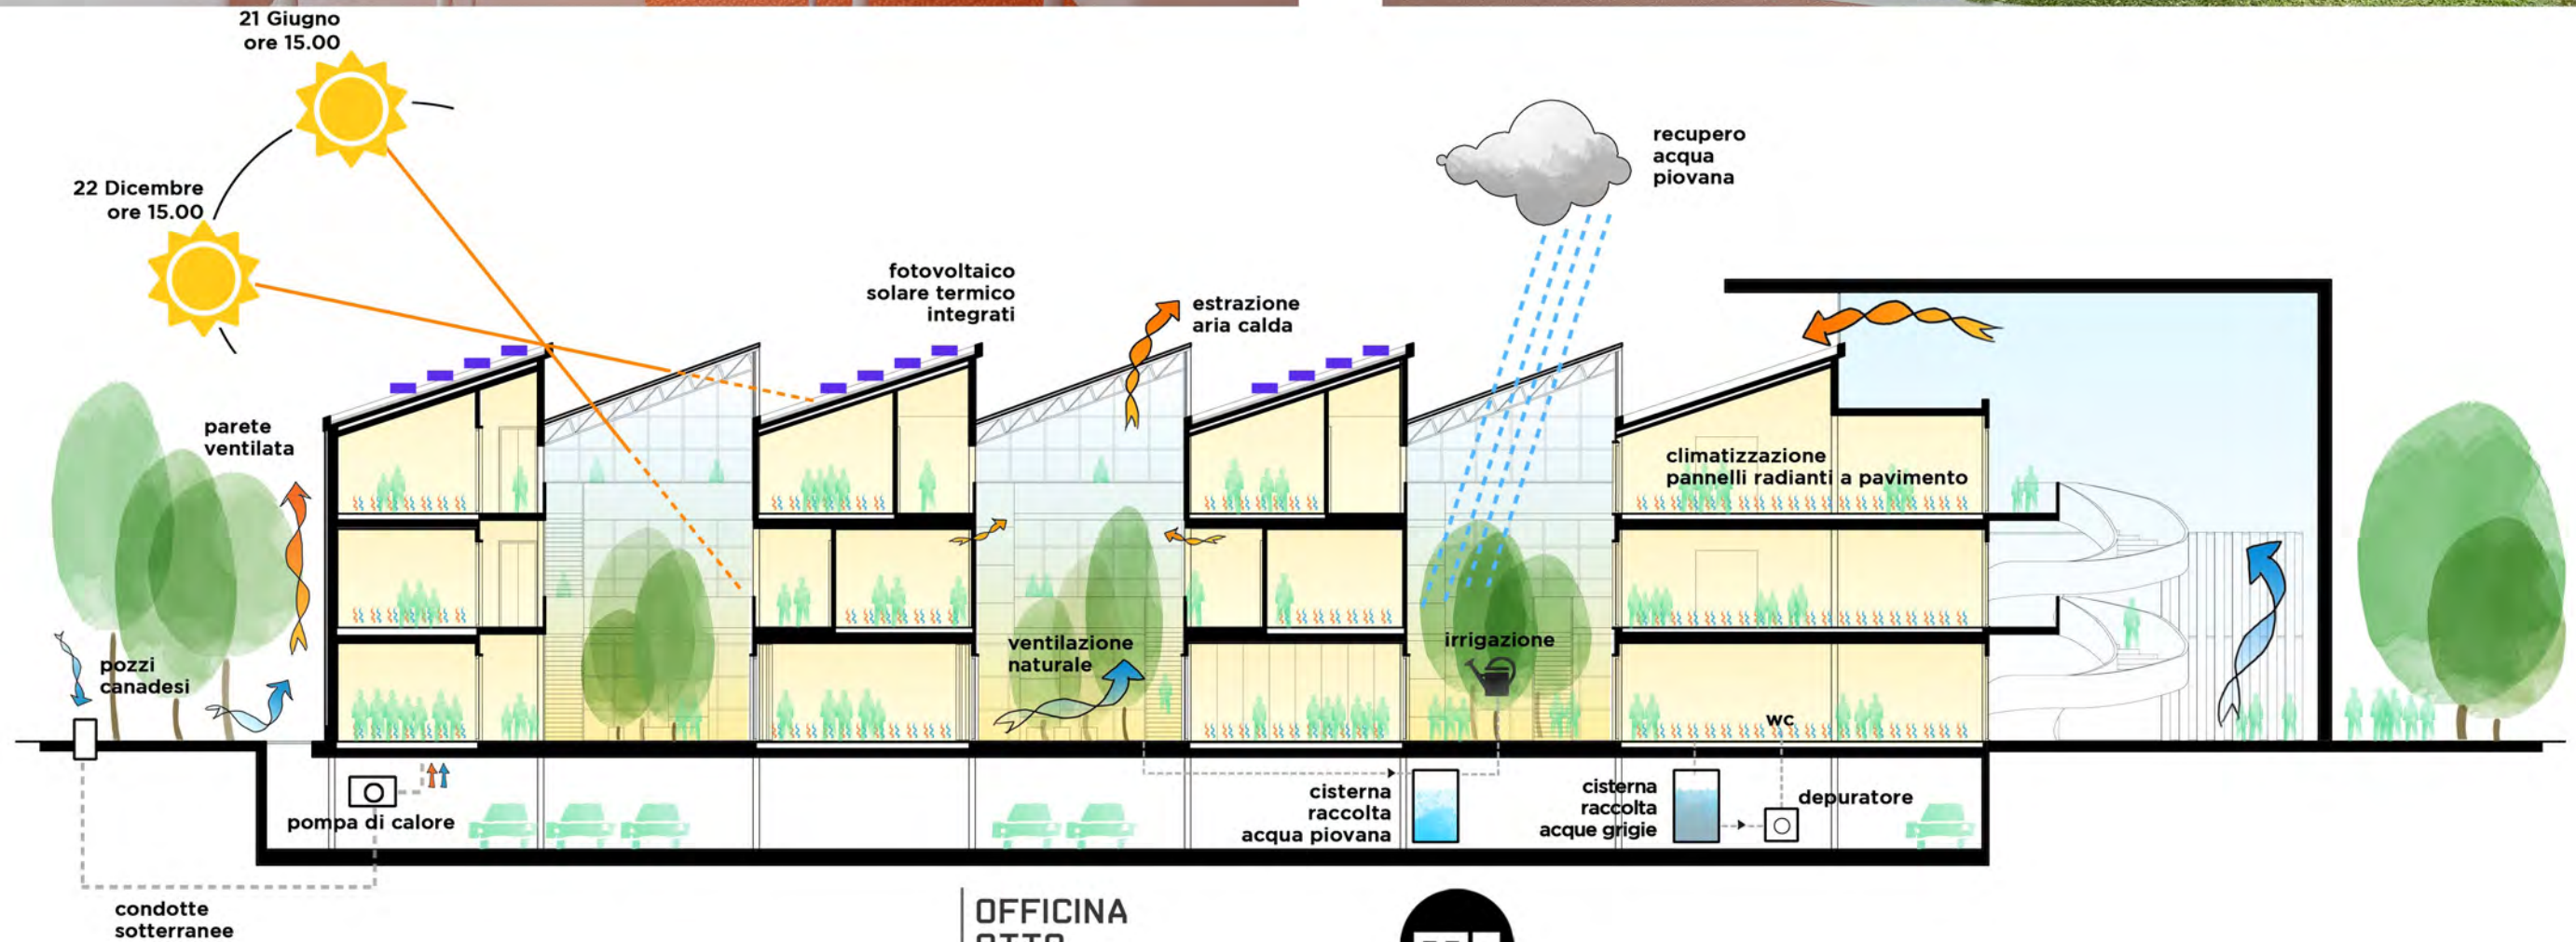

progetta stephensonBG

viste render e sezione bioclimatica

OFFICINA
OTTO
ASSOCIATI

arch. PATRIZIA CAMPILI
PIAZZA MARIO RIDOLFI 20 - TERNI - 05100
info@officina8.it

arch. MATTEO ROMANELLI
www.mrarchitect.it

PIAZZA DUOMO 2 - TERNI - 05100
m.matt@live.it