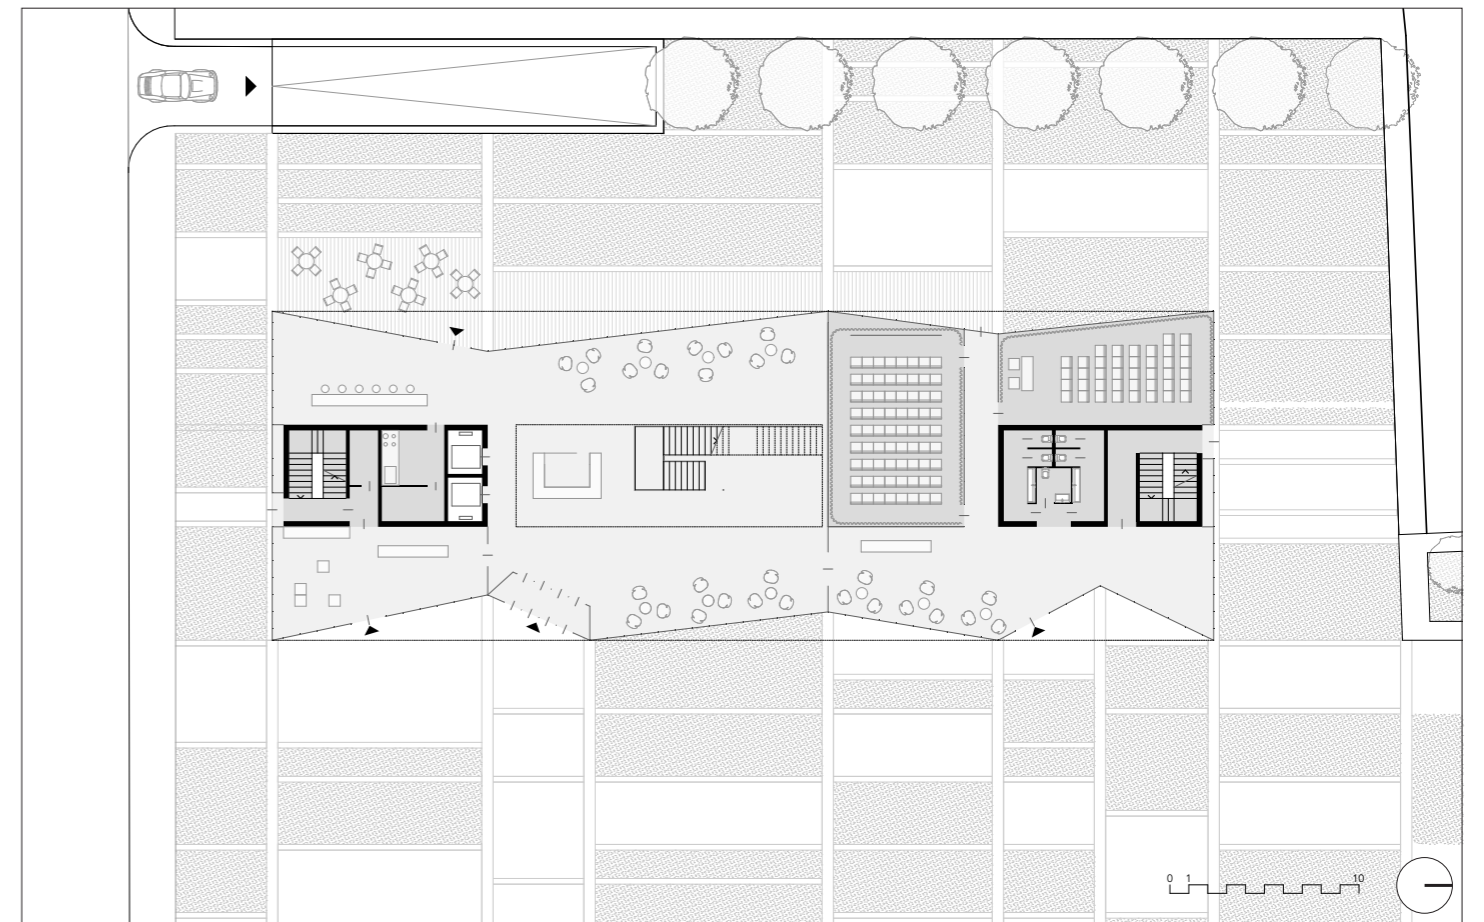

Stephenson 86

progettisti:
arch. Orazio Basso
arch. Alessandro Simonato
arch. Alice De Sisti

BSP architetti

planimetria generale

pianta piano terra

pianta piano primo

pianta piano tipo

Stephenson 86

progettisti: arch. Orazio Basso - arch. Alessandro Simonato - arch. Alice De Sisti