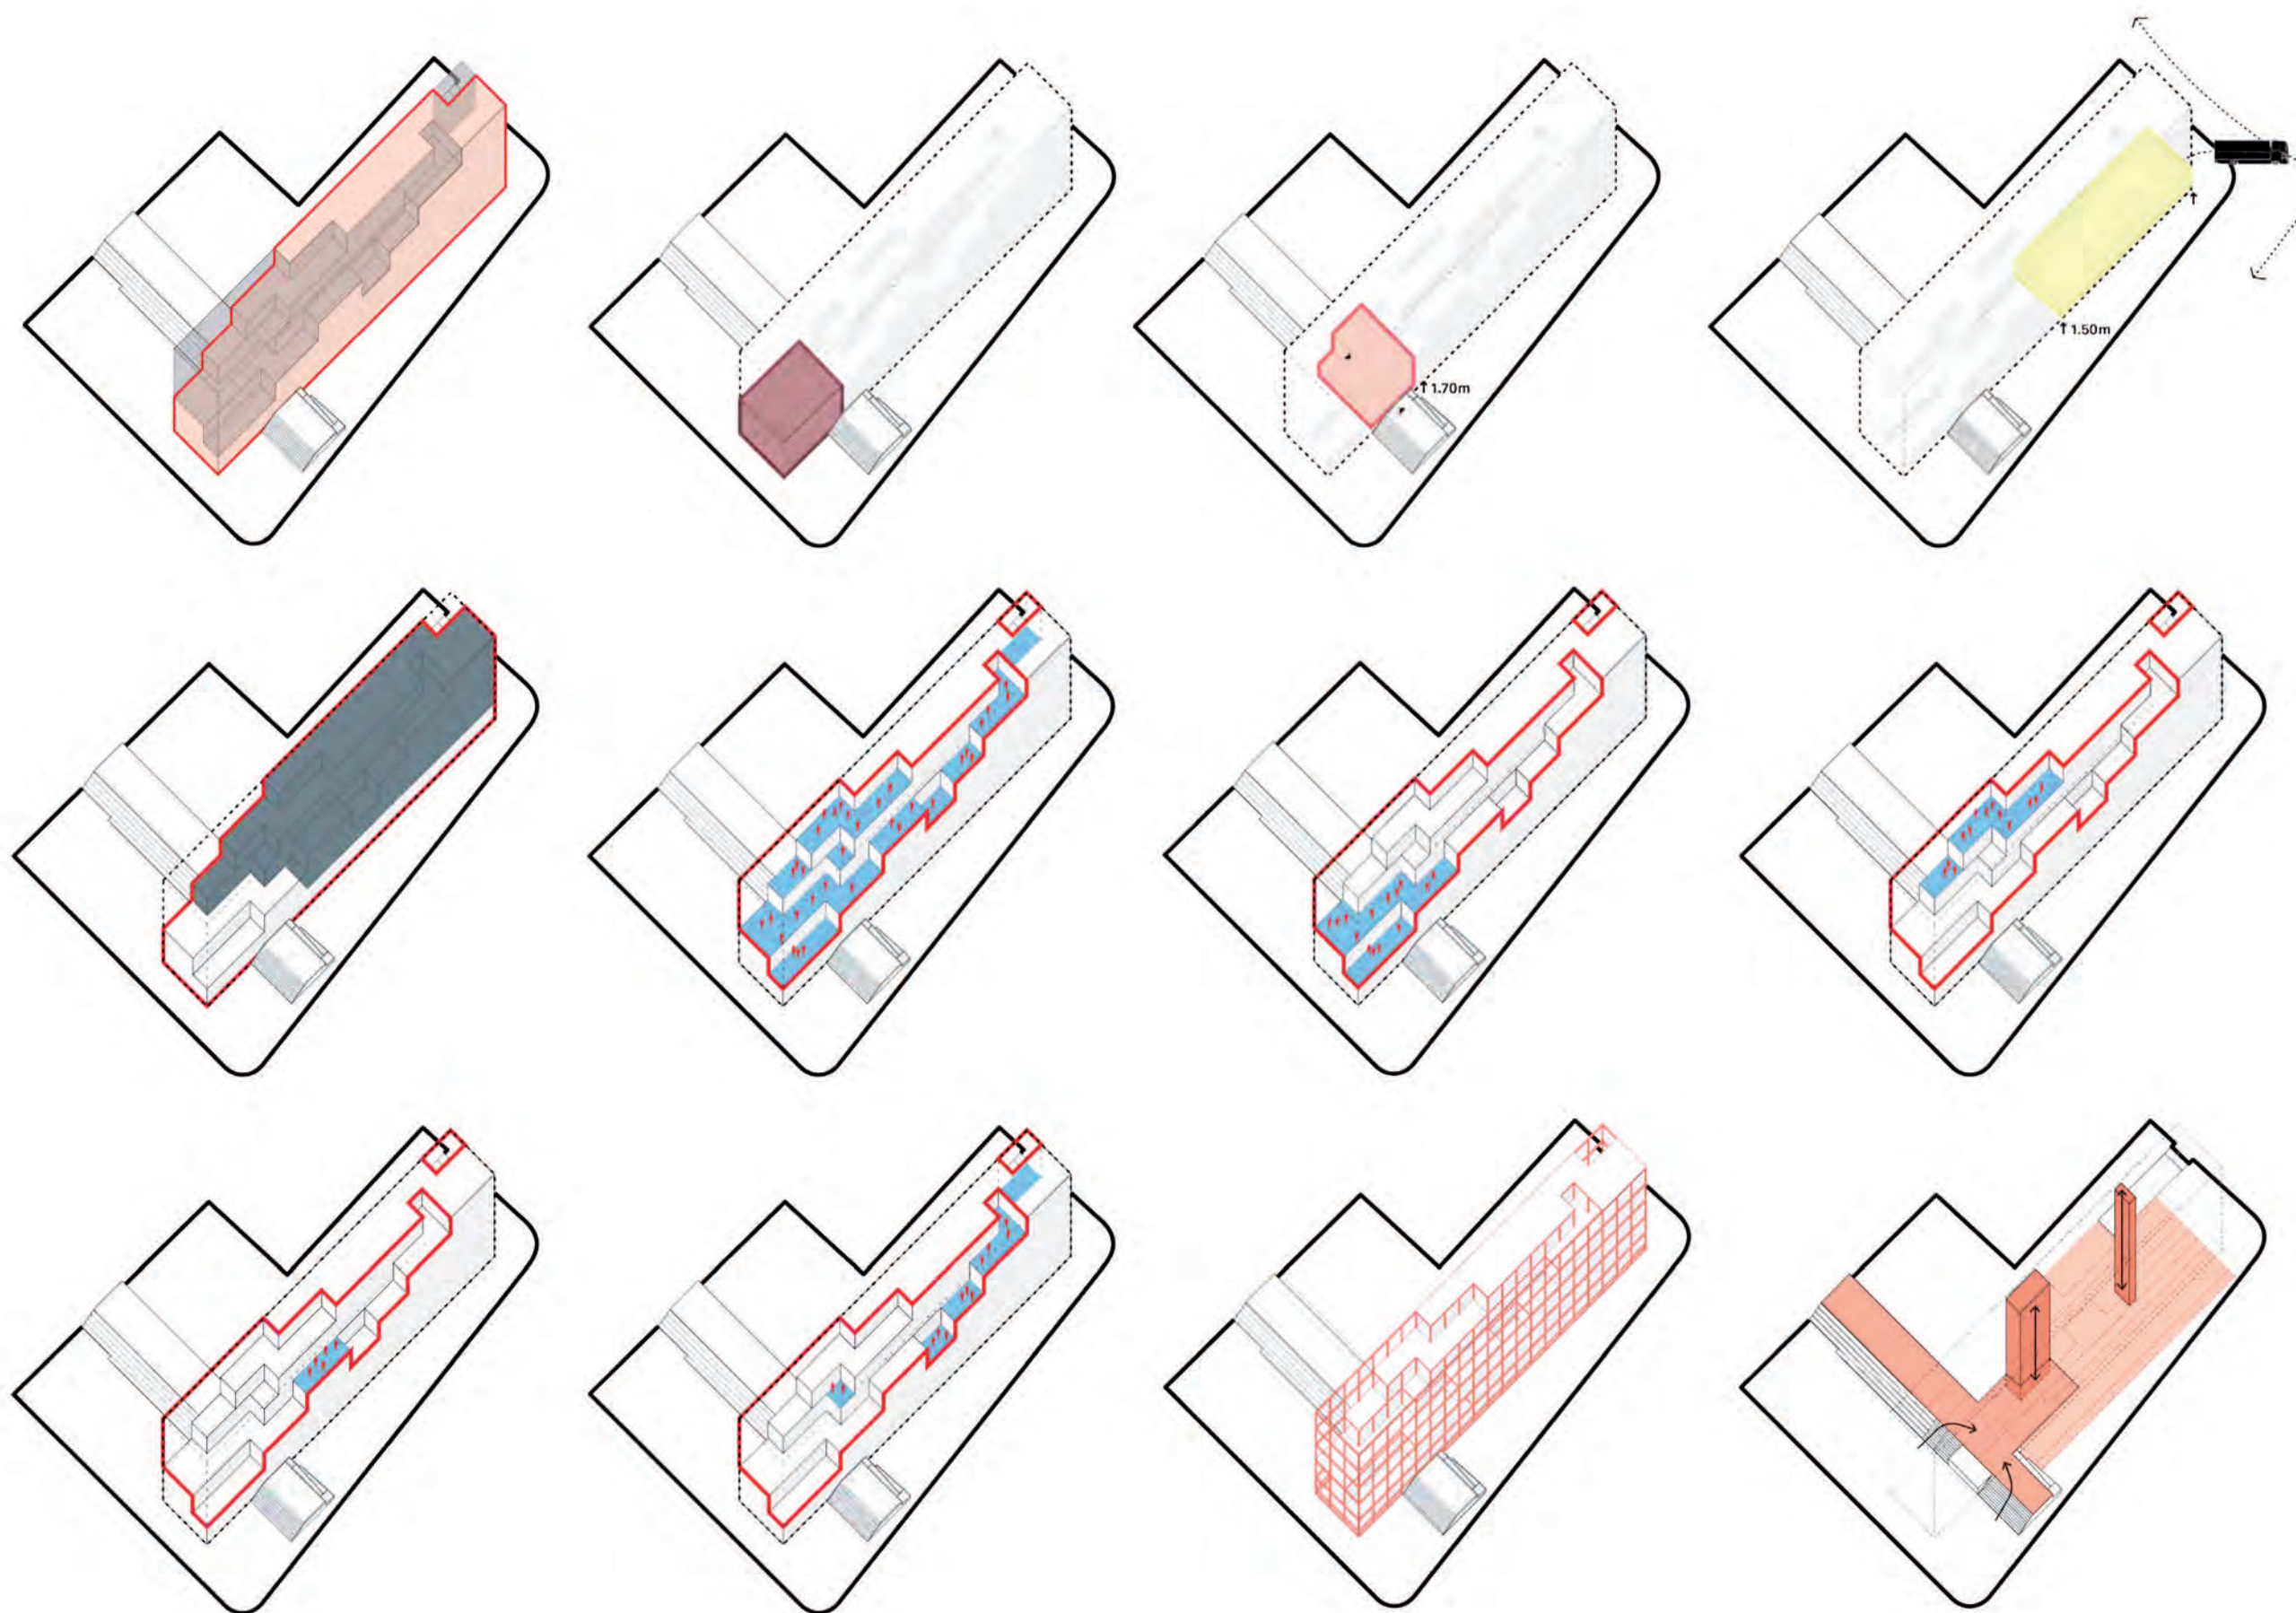

**PROGETTA STEPHENSON86**

«UN ANGOLO DI CITTÀ»

Un'angolo di città nel cuore di un quartiere industriale

painted ground floor

Uno spazio pubblico su più livelli, all'aperto e all'interno dell'edificio

Lo spazio interno acquista complessità e si diversifica scavando il volume degli uffici per creare aree e zone comuni inedite.

Un grande ambiente collettivo dove gli spazi di lavoro incontrano la città