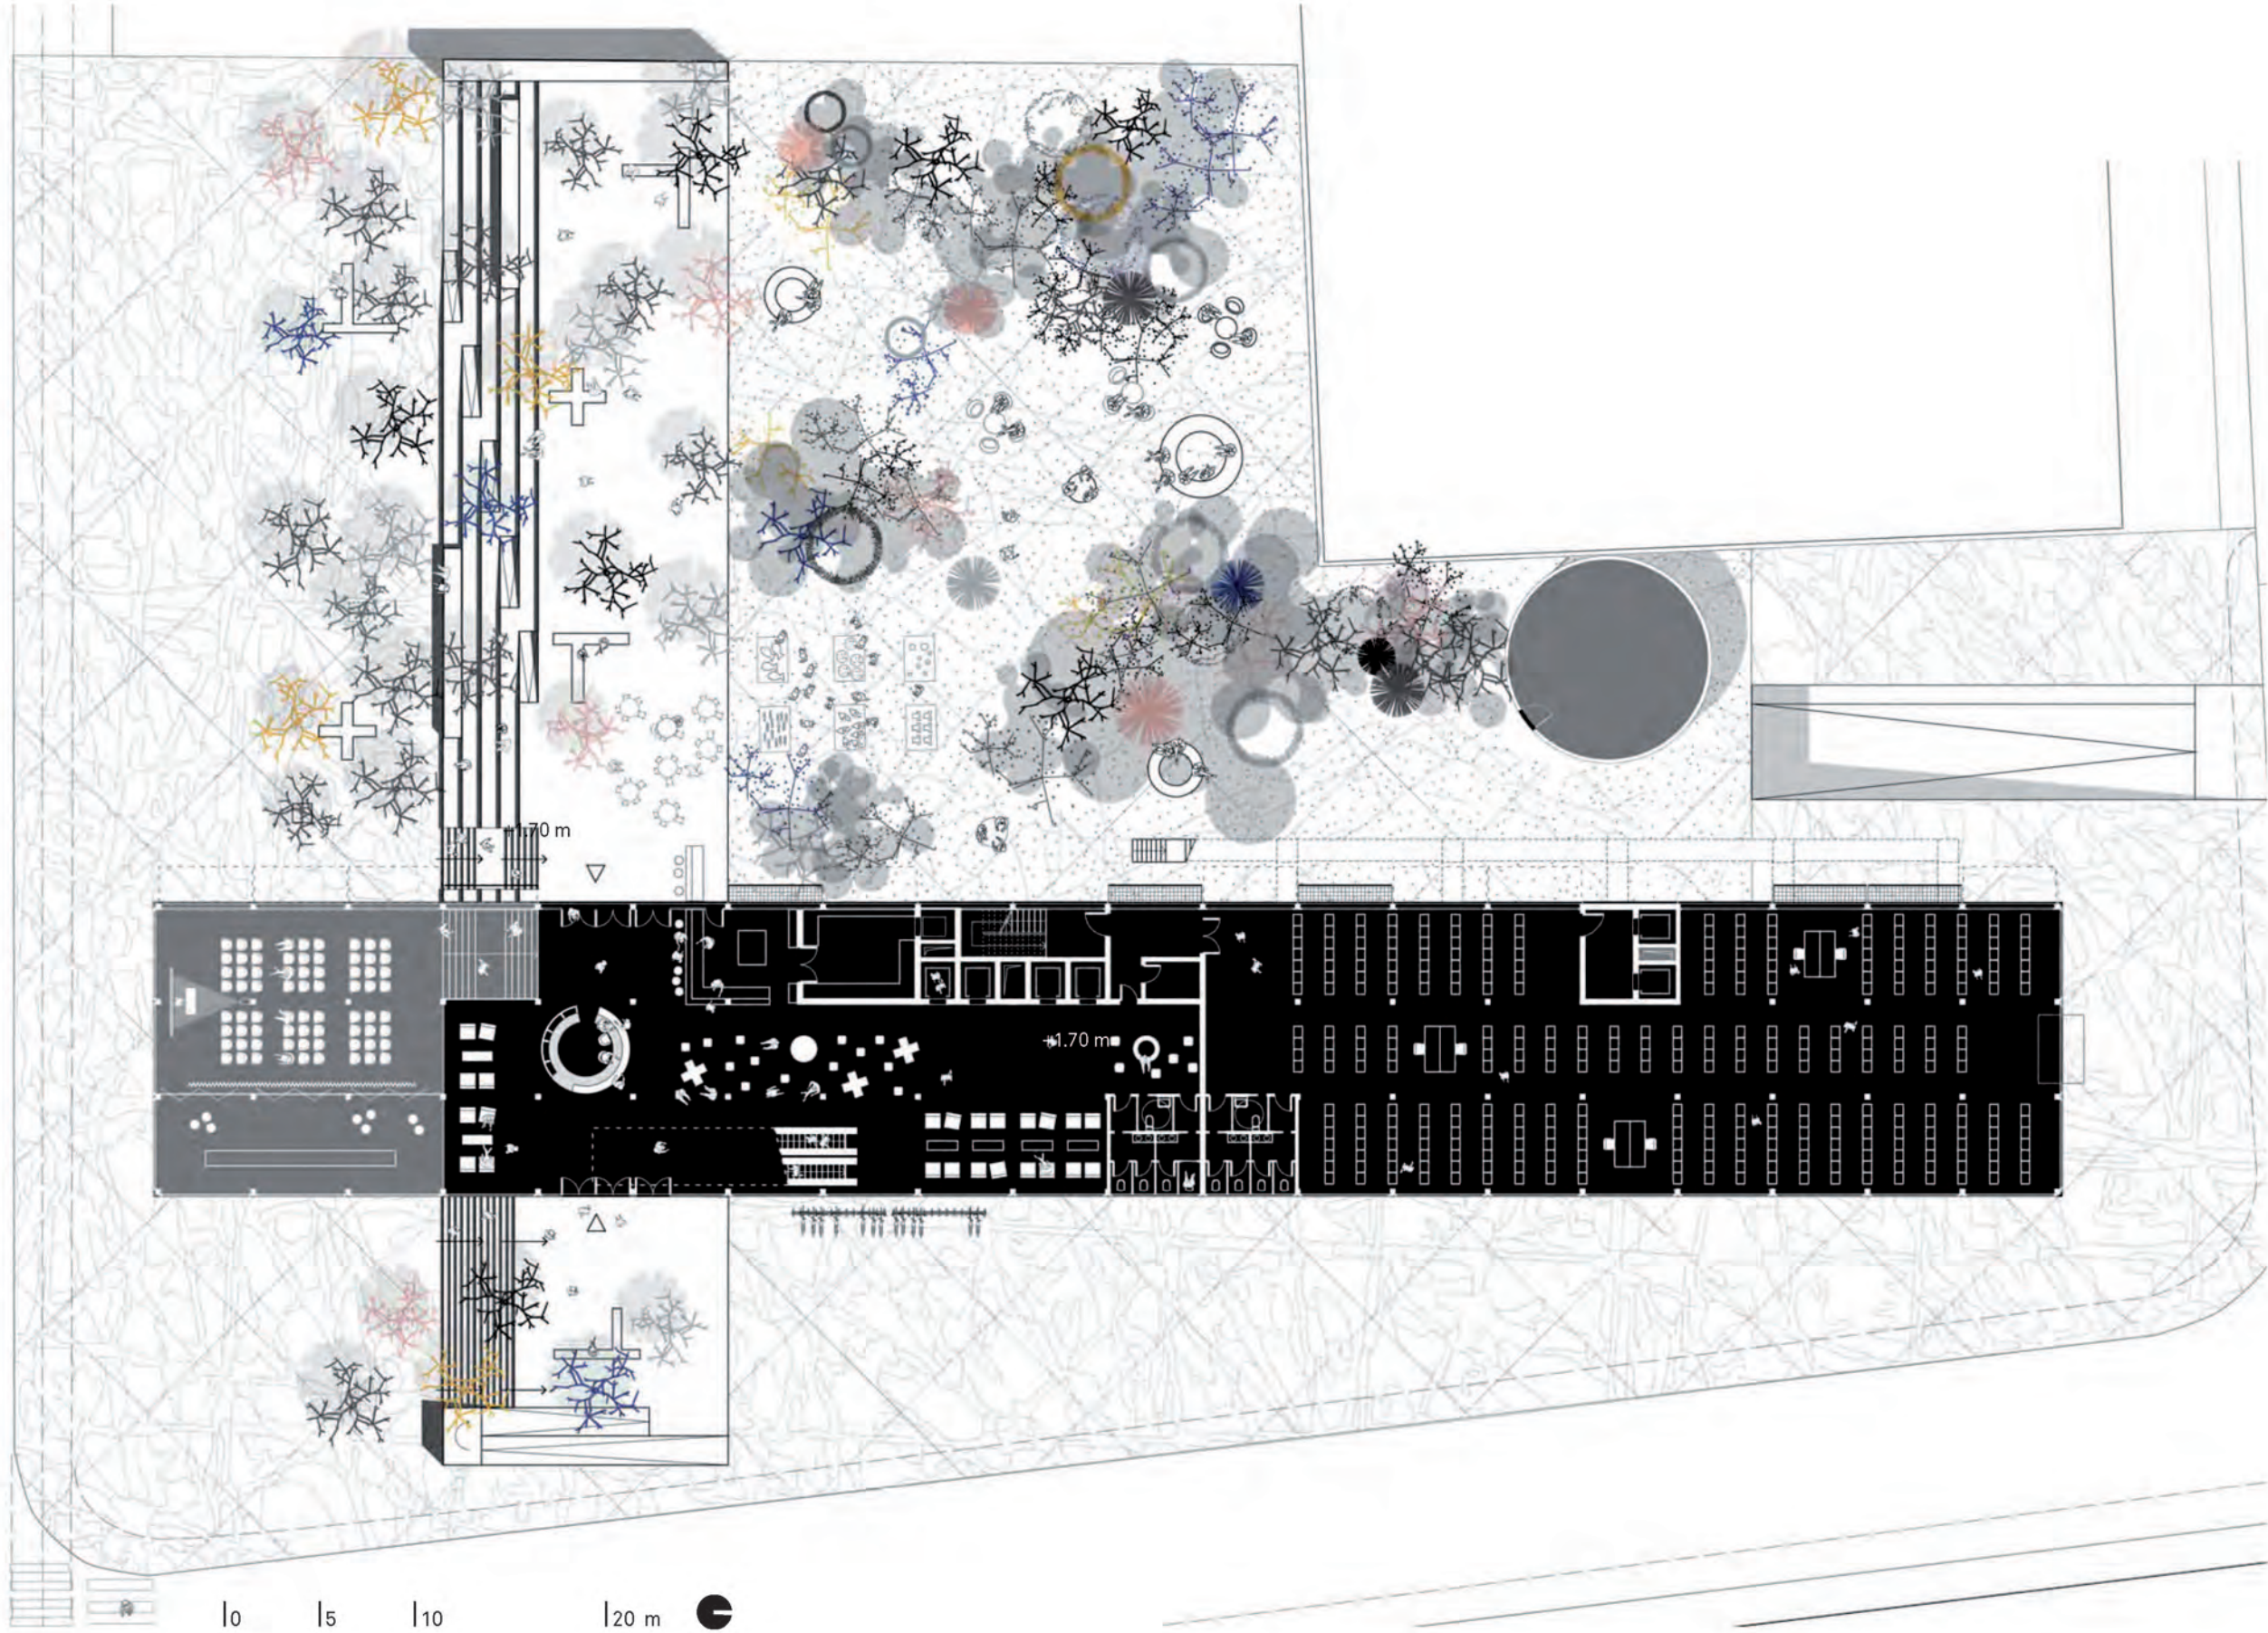

**PROGETTA STEPHENSON86**

«UN ANGOLO DI CITTÀ»

Un'angolo di città nel cuore di un quartiere industriale

painted ground floor

Uno spazio pubblico su più livelli, all'aperto e all'interno dell'edificio

Lo spazio interno acquista complessità e si diversifica scavando il volume degli uffici per creare aree e zone comuni inedite.

Un grande ambiente collettivo dove gli spazi di lavoro incontrano la città