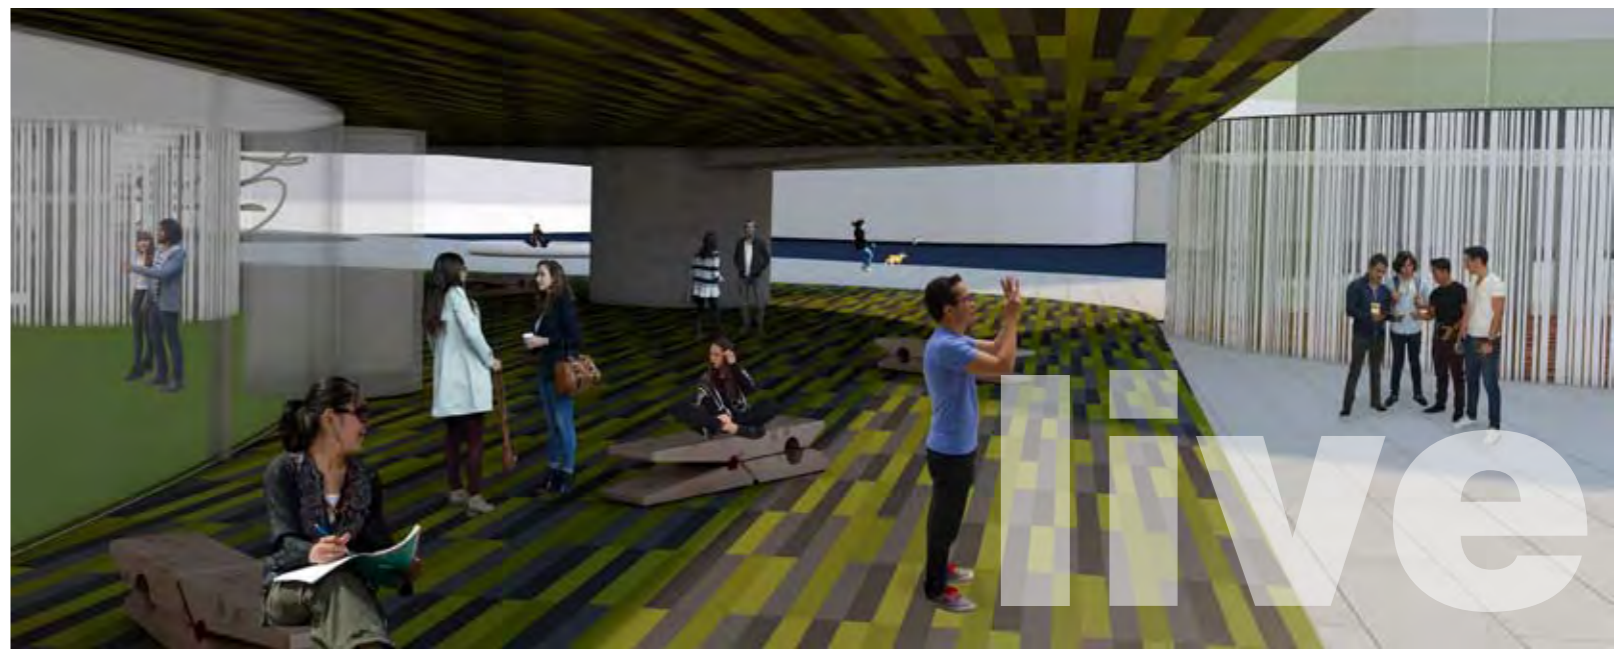

Paolo Baldessari

team design
Michela Baldessari
Alessandro Chiusole
Valentina Colombini
Elisa Tomasoni

VCWrg6tf256o6U

Progetta
Stephenson 86

Baldessari e Baldessari architetti e designers